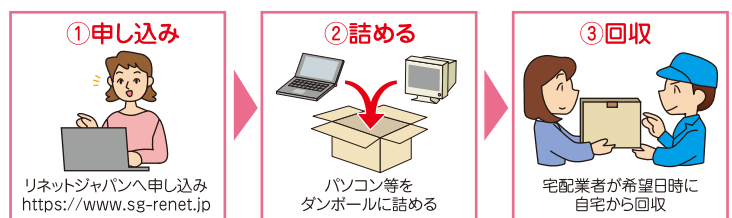

② パソコンメーカーにリサイクル受付を行う

パソコンメーカーのリサイクル窓口受付に連絡し、対応することも可能です。

なお、自作パソコンの場合はパソコン3R推進協会(TEL:03-5282-7685)にお問い合わせください。