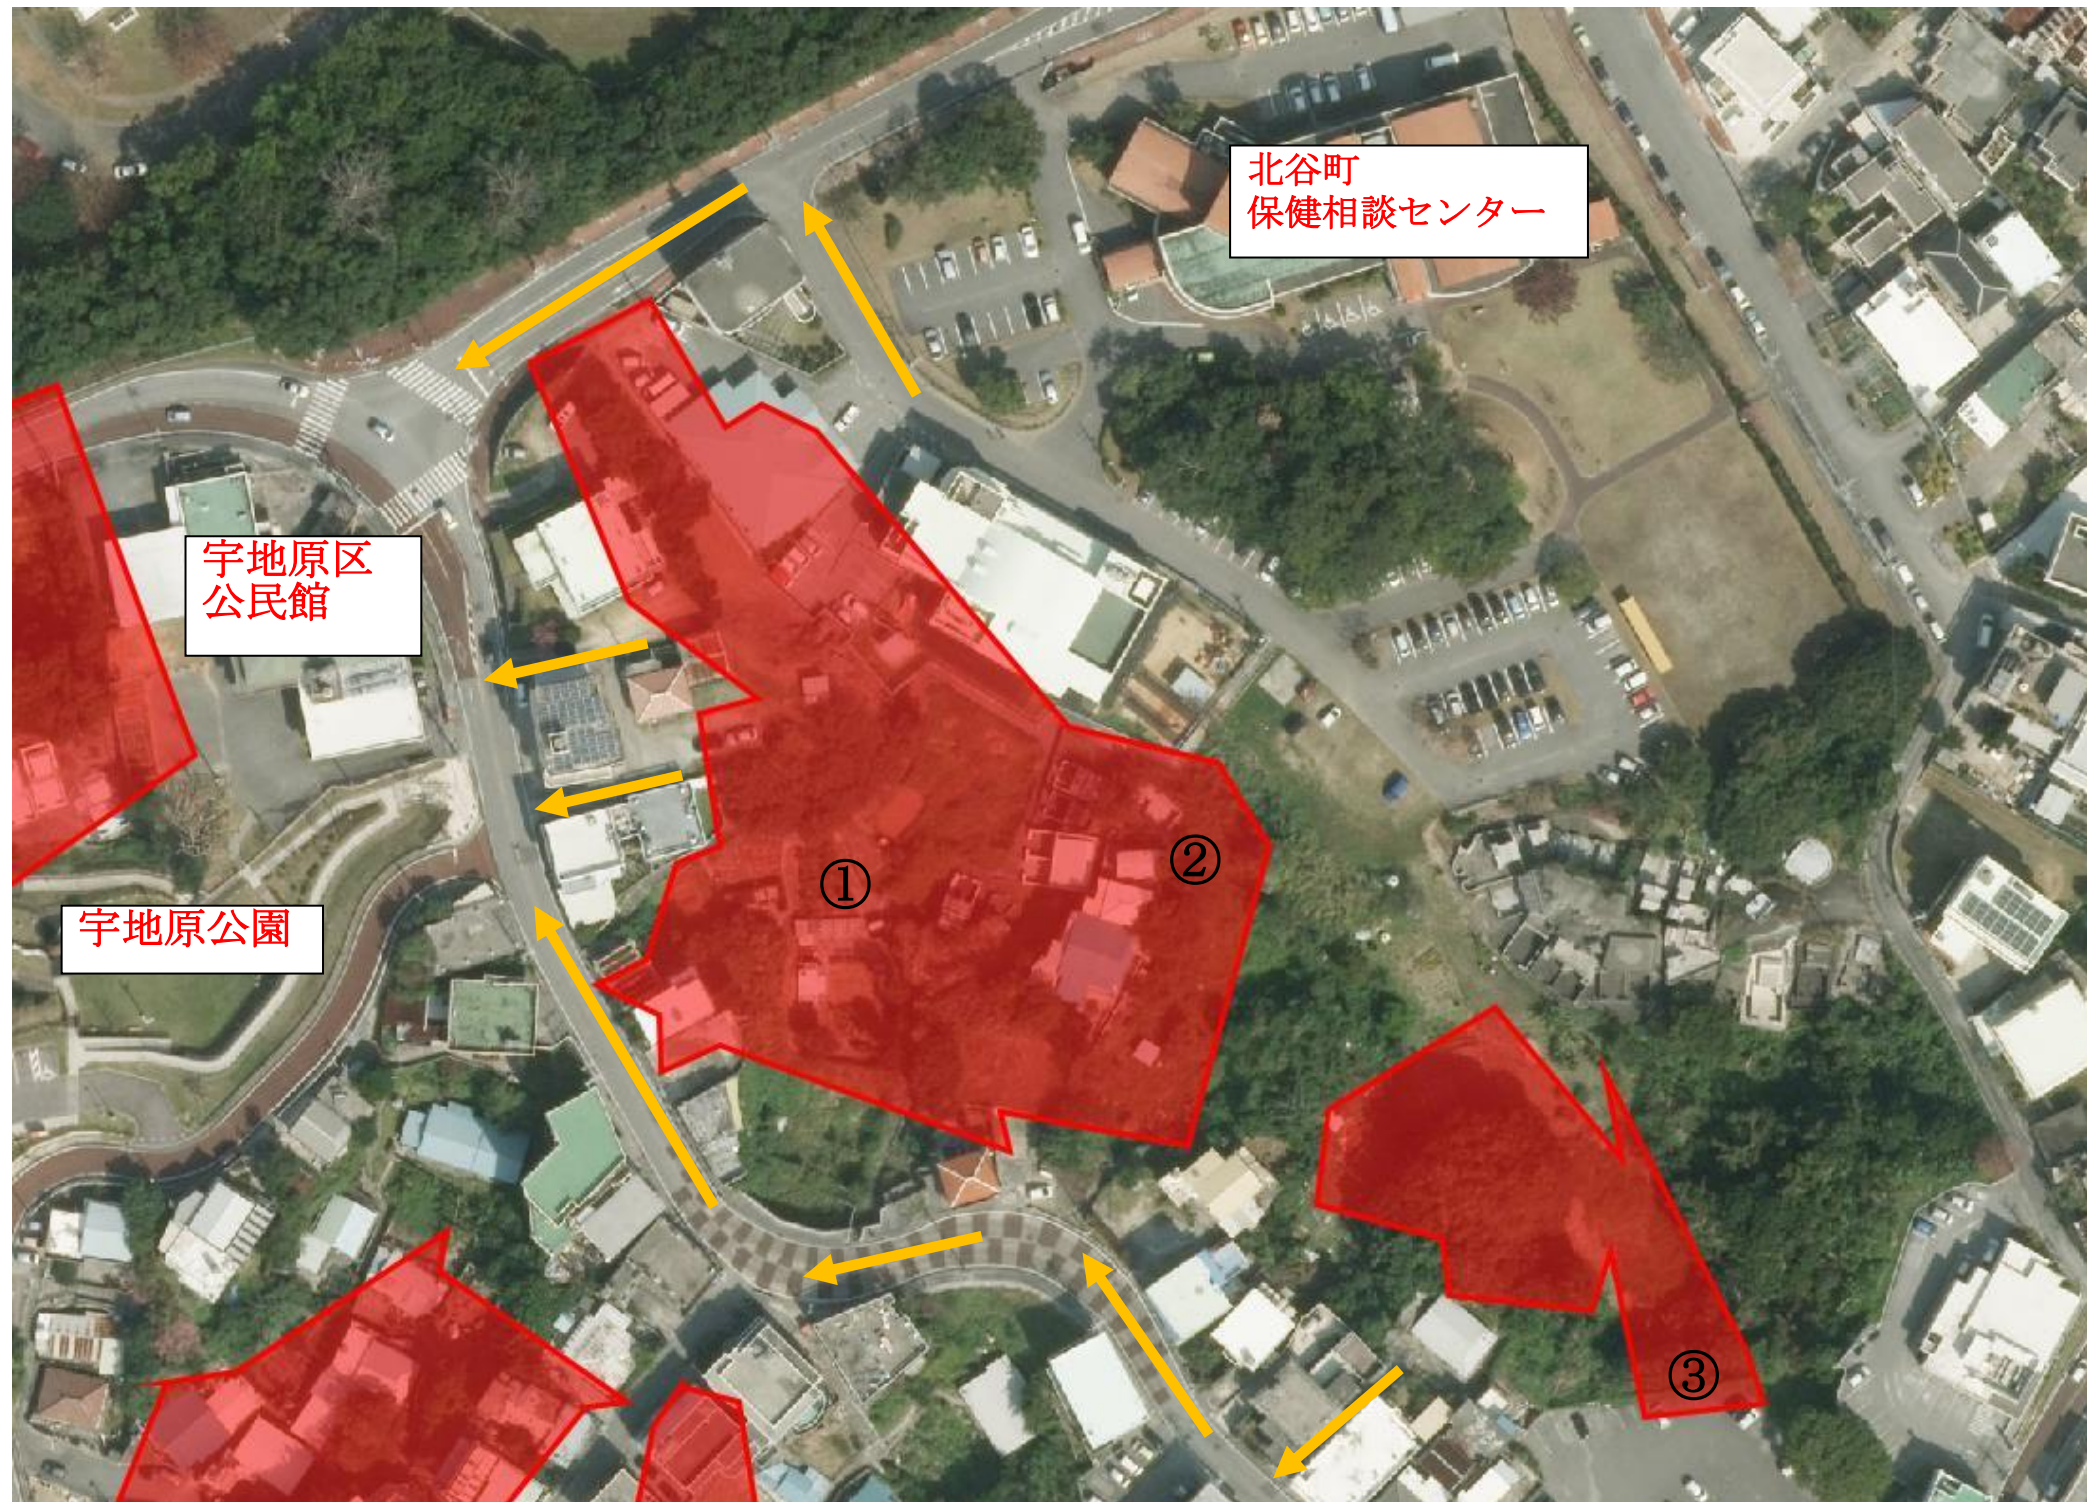

北谷町土砂災害警戒区域図（宇地原区①～③：吉原 17 番地付近、宇地原公民館付近）

区域内箇所 ①

区域内箇所 ②

区域内箇所 ③

土砂災害防止法とは、土砂災害から国民の生命を守るため、土砂災害のおそれのある区域について危険の周知、警戒避難体制の整備、住宅等の新規立地の抑制、既存住宅の移転促進等のソフト対策を推進するものです。

土砂災害警戒区域とは、急傾斜地の崩壊等が発生した場合に、住民等の生命又は身体に危害が生じるおそれがあると認められる区域であり、危険の周知、警戒避難体制の整備が行われます。

※土砂災害警戒情報（沖縄県・沖縄気象台共同発表）が発令されたときは、急いで宇地原区公民館まで避難してください。

北谷町役場総務課 TEL：098-936-1234