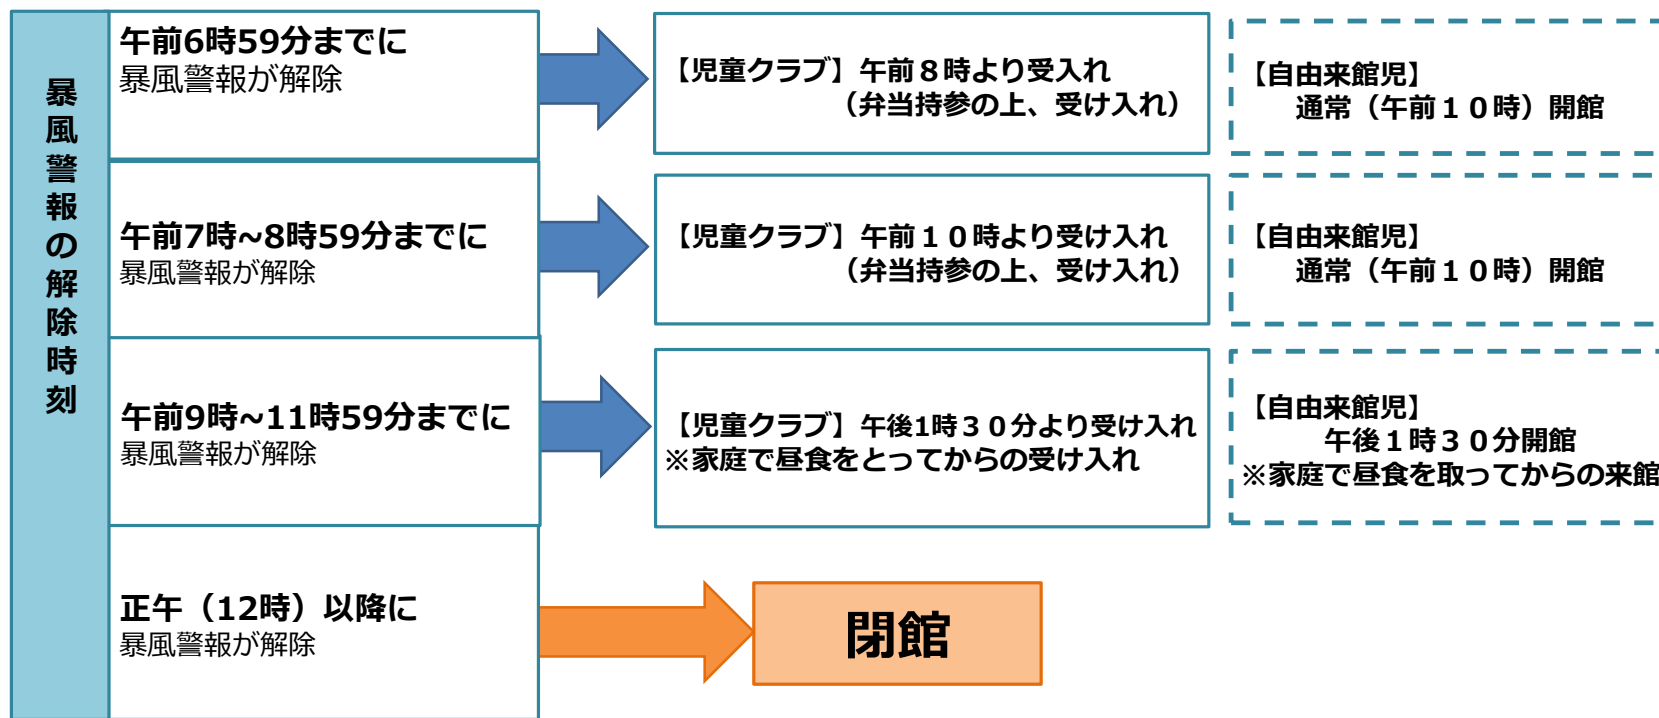

北谷町宮城児童館における台風時の対応について

台風接近に伴い、暴風・大雨警報や暴風・大雨特別警報が発令された時の対応について、保護者の皆様にお知らせいたします。

児童の安全を考慮した上での決定ですので、ご理解・ご協力をお願い致します。

(1) 学校登校日について、台風接近に伴い学校が休校になった場合

学校休校に合わせて閉館

(2) 学校の授業の休業日の対応について

① 暴雨警報が発令されたとき

裏面もご覧ください →

② 警報が解除されたとき

※ 警報解除後であっても「バス運休」の場合は、閉館となります。

※ 「特別警報」についても、この取扱と同じとします。

【北谷町宮城児童館利用について】

- 児童館開館時間：午前10時～午後6時（午後5時30分より片づけ）
- 放課後児童クラブ受け入れ時間：（月～金）放課後～午後6時30分（午後7時まで延長あり）
（土）午前8時～午後6時30分
- 問合せ先：宮城（わくわく）児童館 921-7171