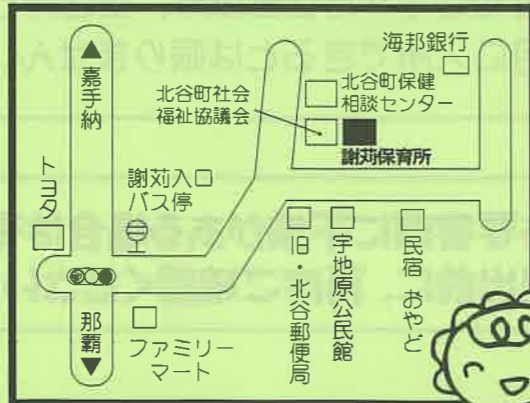

保育所等見取り図

※お問い合わせは
北谷町役場 子ども家庭課
TEL. 936-1234
(内線 2323)

- ④ 【愛育保育園】
- ⑭ 【チャチャ保育園】
- ⑲ 【あいの実保育園】

- ⑦ 【アスク北谷保育園】
- ⑮ 【サルビア保育園】
- ⑯ 【もりのなかま保育園】

- ② 【上勢保育所】

- ⑧ 【つぼみっ子保育園】
- ⑫ 【つぼみ園】

- ⑥ 【絆保育園】
- ⑪ 【中央保育園】

- ⑤ 【ファミリー保育園】

- ⑩ 【ひだまり認定こども園】
- ⑭ 【アイビス北谷保育園】

- ③ 【美浜保育所】

- ① 【謝刈保育所】

- ⑨ 【子どもの森保育園】

- ⑬ 【リトルマザーグース保育園】