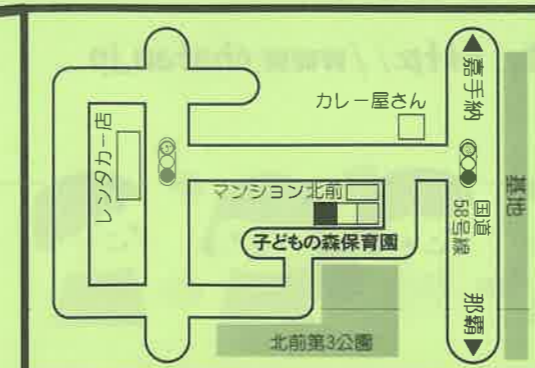

保育所等見取り図

※お問い合わせは
北谷町役場 子ども家庭課
TEL. 936-1234
(内線 2323)

- ④ 【愛育保育園】
- ⑭ 【チャチャ保育園】
- ⑲ 【あいの実保育園】

- ⑦ 【アスク北谷保育園】
- ⑮ 【サルビア保育園】
- ⑯ 【もりのなかま保育園】

- ② 【上勢保育所】

- ⑧ 【つぼみっ子保育園】
- ⑫ 【つぼみ園】

- ⑥ 【絆保育園】
- ⑪ 【中央保育園】

- ⑤ 【ファミリー保育園】

- ⑩ 【ひだまり認定こども園】
- ⑭ 【アイビス北谷保育園】

- ③ 【美浜保育所】

- ① 【謝刈保育所】

- ⑨ 【子どもの森保育園】

- ⑬ 【リトルマザーグース保育園】