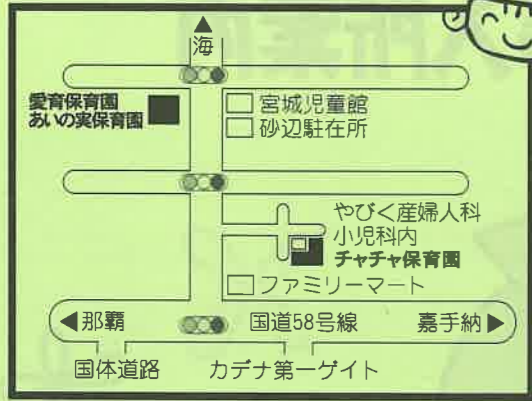

保育所等見取り図

※お問い合わせは
北谷町役場 子ども家庭課
TEL. 936-1234
(内線 2323)

- ④ 【愛育保育園】
- ⑭ 【チャチャ保育園】
- ⑲ 【あいの実保育園】

- ⑦ 【アスク北谷保育園】
- ⑮ 【サルビア保育園】
- ⑯ 【もりのなかま保育園】

- ② 【上勢保育所】

- ⑧ 【つぼみっ子保育園】
- ⑫ 【つぼみ園】

- ⑥ 【絆保育園】
- ⑪ 【中央保育園】

- ⑤ 【ファミリー保育園】

- ⑩ 【ひだまり認定こども園】
- ⑭ 【アイビス北谷保育園】

- ③ 【美浜保育所】

- ① 【謝刈保育所】

- ⑨ 【子どもの森保育園】

- ⑬ 【リトルマザーグース保育園】