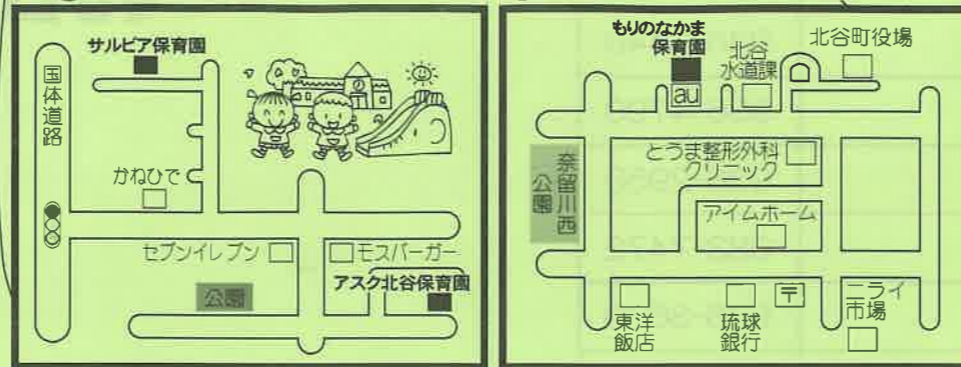

保育所等見取り図

※お問い合わせは
北谷町役場 子ども家庭課
TEL. 936-1234
(内線 2323)

- ④ 【愛育保育園】
- ⑭ 【チャチャ保育園】
- ⑲ 【あいの実保育園】

- ⑦ 【アスク北谷保育園】
- ⑮ 【サルビア保育園】
- ⑯ 【もりのなかま保育園】

- ② 【上勢保育所】

- ⑧ 【つぼみっ子保育園】
- ⑫ 【つぼみ園】

- ⑥ 【絆保育園】
- ⑪ 【中央保育園】

- ⑤ 【ファミリー保育園】

- ⑩ 【ひだまり認定こども園】
- ⑭ 【アイビス北谷保育園】

- ③ 【美浜保育所】

- ① 【謝刈保育所】

- ⑨ 【子どもの森保育園】

- ⑬ 【リトルマザーグース保育園】