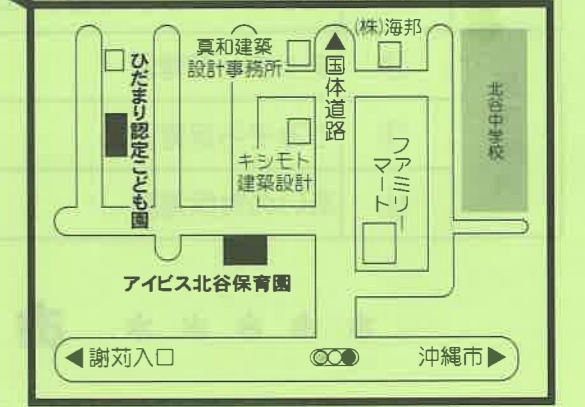

- ⑩ 【ひだまり認定こども園】
- ⑭ 【アイビス北谷保育園】