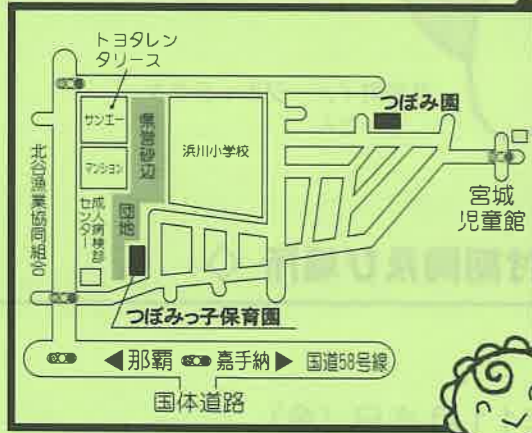

保育所等見取り図

※お問い合わせは
北谷町役場 子ども家庭課
TEL. 936-1234
(内線 2323)

- ④ 【愛育保育園】
- ⑭ 【チャチャ保育園】
- ⑲ 【あいの実保育園】

- ⑦ 【アスク北谷保育園】
- ⑮ 【サルビア保育園】
- ⑯ 【もりのなかま保育園】

- ② 【上勢保育所】

- ⑧ 【つぼみっ子保育園】
- ⑫ 【つぼみ園】

- ⑥ 【絆保育園】
- ⑪ 【中央保育園】

- ⑤ 【ファミリー保育園】

- ⑩ 【ひだまり認定こども園】
- ⑭ 【アイビス北谷保育園】

- ③ 【美浜保育所】

- ① 【謝刈保育所】

- ⑨ 【子どもの森保育園】

- ⑬ 【リトルマザーグース保育園】