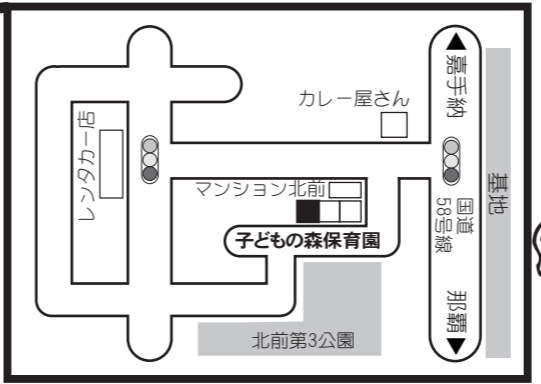

保育所等見取り図

※お問い合わせは
北谷町役場 子ども家庭課
TEL. 936-1234
 (内線 2323)

- ④ 【愛育保育園】
- ⑱ 【あいの実保育園】

- ⑦ 【アスク北谷保育園】
- ⑮ 【サルビア保育園】

- ⑯ 【もりのなかま保育園】

- ② 【上勢保育所】

- ⑧ 【つぼみっ子保育園】
- ⑫ 【つぼみ園】

- ⑥ 【絆保育園】
- ⑪ 【中央保育園】

- ⑤ 【ファミリー保育園】

- ⑩ 【ひだまり認定こども園】
- ⑭ 【アイビス北谷保育園】

- ③ 【美浜保育所】

- ① 【謝苺保育所】

- ⑨ 【子どもの森保育園】

- ⑬ 【リトルマザーグース保育園】