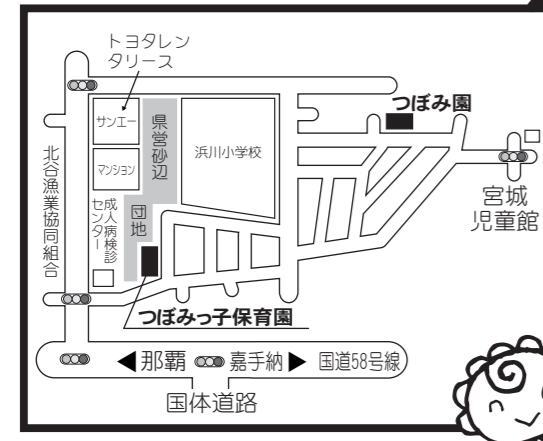

保育所等見取り図

※お問い合わせは
北谷町役場 子ども家庭課
TEL. 936-1234
 (内線 2323)

- ④ 【愛育保育園】
- ⑱ 【あいの実保育園】

- ⑦ 【アスク北谷保育園】
- ⑮ 【サルビア保育園】

- ⑯ 【もりのなかま保育園】

- ② 【上勢保育所】

- ⑧ 【つぼみっ子保育園】
- ⑫ 【つぼみ園】

- ⑥ 【絆保育園】
- ⑪ 【中央保育園】

- ⑤ 【ファミリー保育園】

- ⑩ 【ひだまり認定こども園】
- ⑭ 【アイビス北谷保育園】

- ③ 【美浜保育所】

- ① 【謝苺保育所】

- ⑨ 【子どもの森保育園】

- ⑬ 【リトルマザーグース保育園】