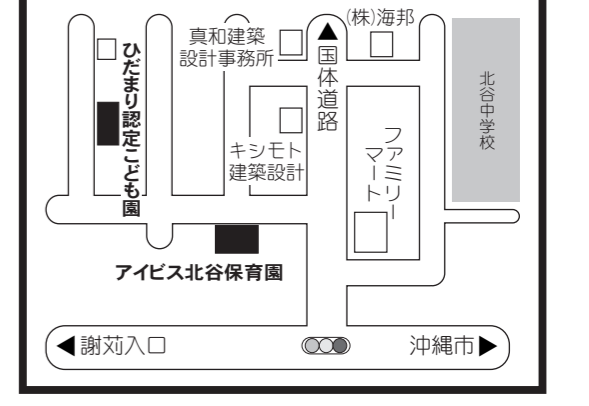

保育所等見取り図

※お問い合わせは
北谷町役場 子ども家庭課
TEL. 936-1234
 (内線 2323)

- ④ 【愛育保育園】
- ⑱ 【あいの実保育園】

- ⑦ 【アスク北谷保育園】
- ⑮ 【サルビア保育園】

- ⑯ 【もりのなかま保育園】

- ② 【上勢保育所】

- ⑧ 【つぼみっ子保育園】
- ⑫ 【つぼみ園】

- ⑥ 【絆保育園】
- ⑪ 【中央保育園】

- ⑤ 【ファミリー保育園】

- ⑩ 【ひだまり認定こども園】
- ⑭ 【アイビス北谷保育園】

- ③ 【美浜保育所】

- ① 【謝苺保育所】

- ⑨ 【子どもの森保育園】

- ⑬ 【リトルマザーグース保育園】