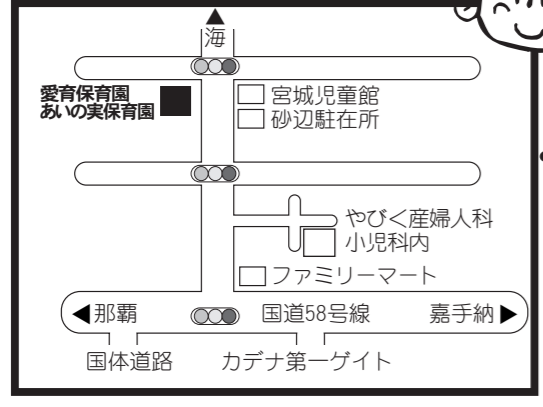

保育所等見取り図

※お問い合わせは
北谷町役場 子ども家庭課
TEL. 936-1234
 (内線 2323)

- ④ 【愛育保育園】
- ⑱ 【あいの実保育園】

- ⑦ 【アスク北谷保育園】
- ⑮ 【サルビア保育園】

- ⑯ 【もりのなかま保育園】

- ② 【上勢保育所】

- ⑧ 【つぼみっ子保育園】
- ⑫ 【つぼみ園】

- ⑥ 【絆保育園】
- ⑪ 【中央保育園】

- ⑤ 【ファミリー保育園】

- ⑩ 【ひだまり認定こども園】
- ⑭ 【アイビス北谷保育園】

- ③ 【美浜保育所】

- ① 【謝苺保育所】

- ⑨ 【子どもの森保育園】

- ⑬ 【リトルマザーグース保育園】