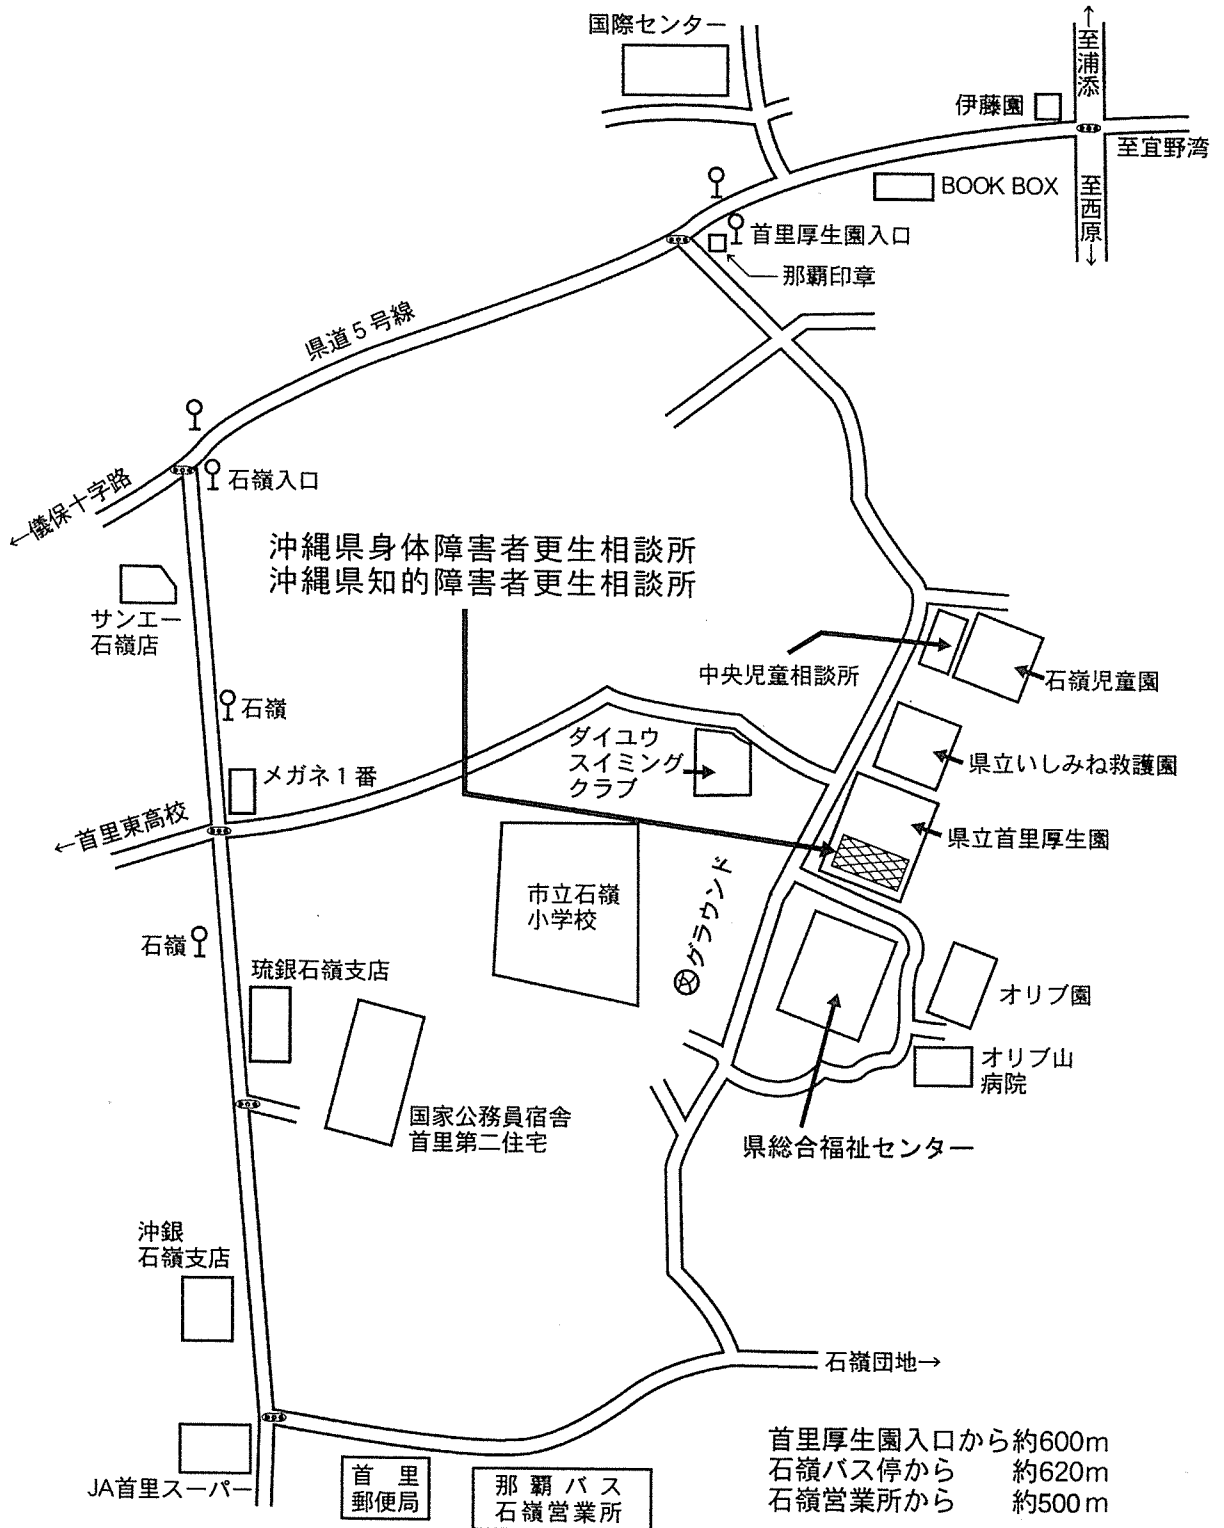

案内図

■ 交通機関	● 市外線 / 那覇バス 25・97・33番	
	● 市内線 / 那覇バス 石嶺線	