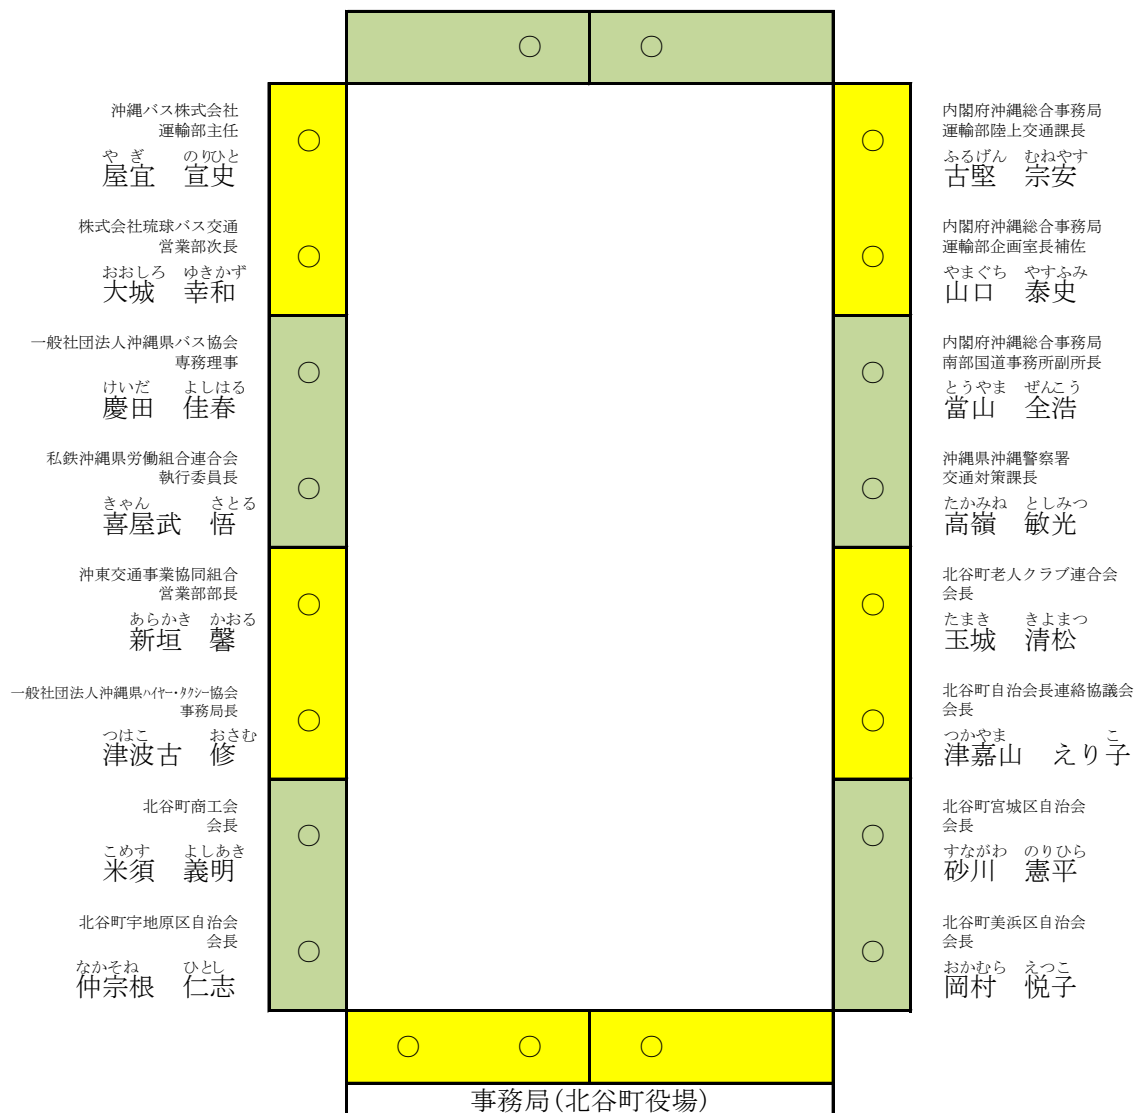

# 第3回北谷町地域公共交通会議 座席配置図

入口

入口

北谷町副町長  
神山 正勝  
環境建設工学部准教授  
琉球大学工学部  
神谷 大介

テーブル

事務局(北谷町役場)

当山 貴巳	主任主事	勢理客	企画調整係長	仲松 明	企画財政課長
		一之	かずゆき		あきら

事務局(ランドブレイン株)