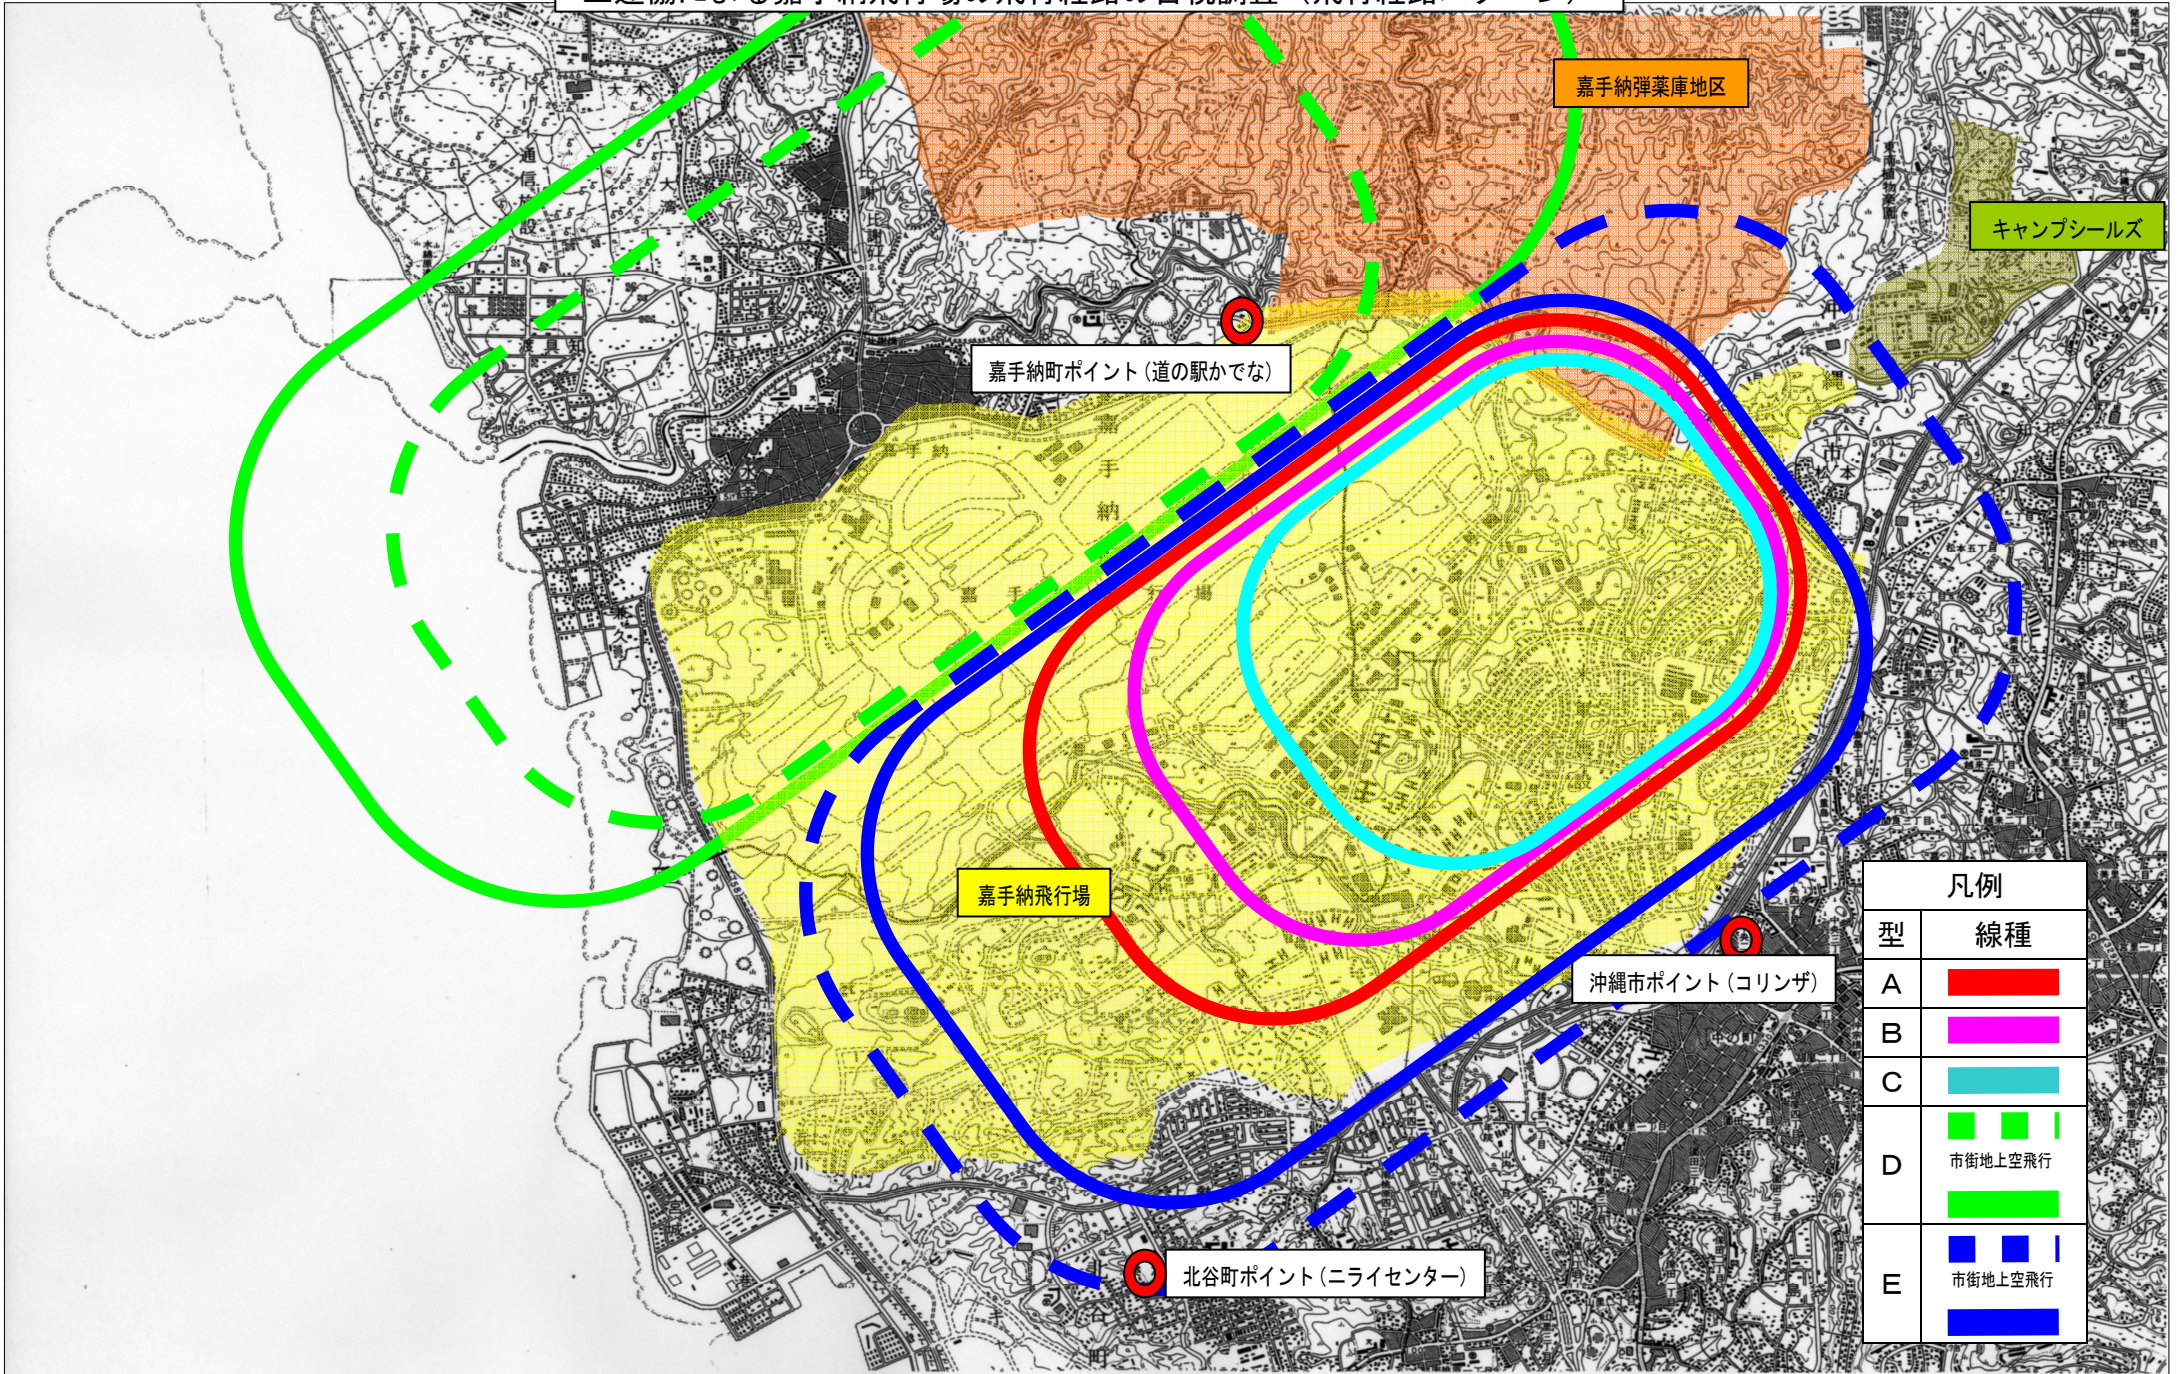

三連協による嘉手納飛行場の飛行経路の目視調査（飛行経路パターン）

凡例	
型	線種
A	
B	
C	
D	
E	