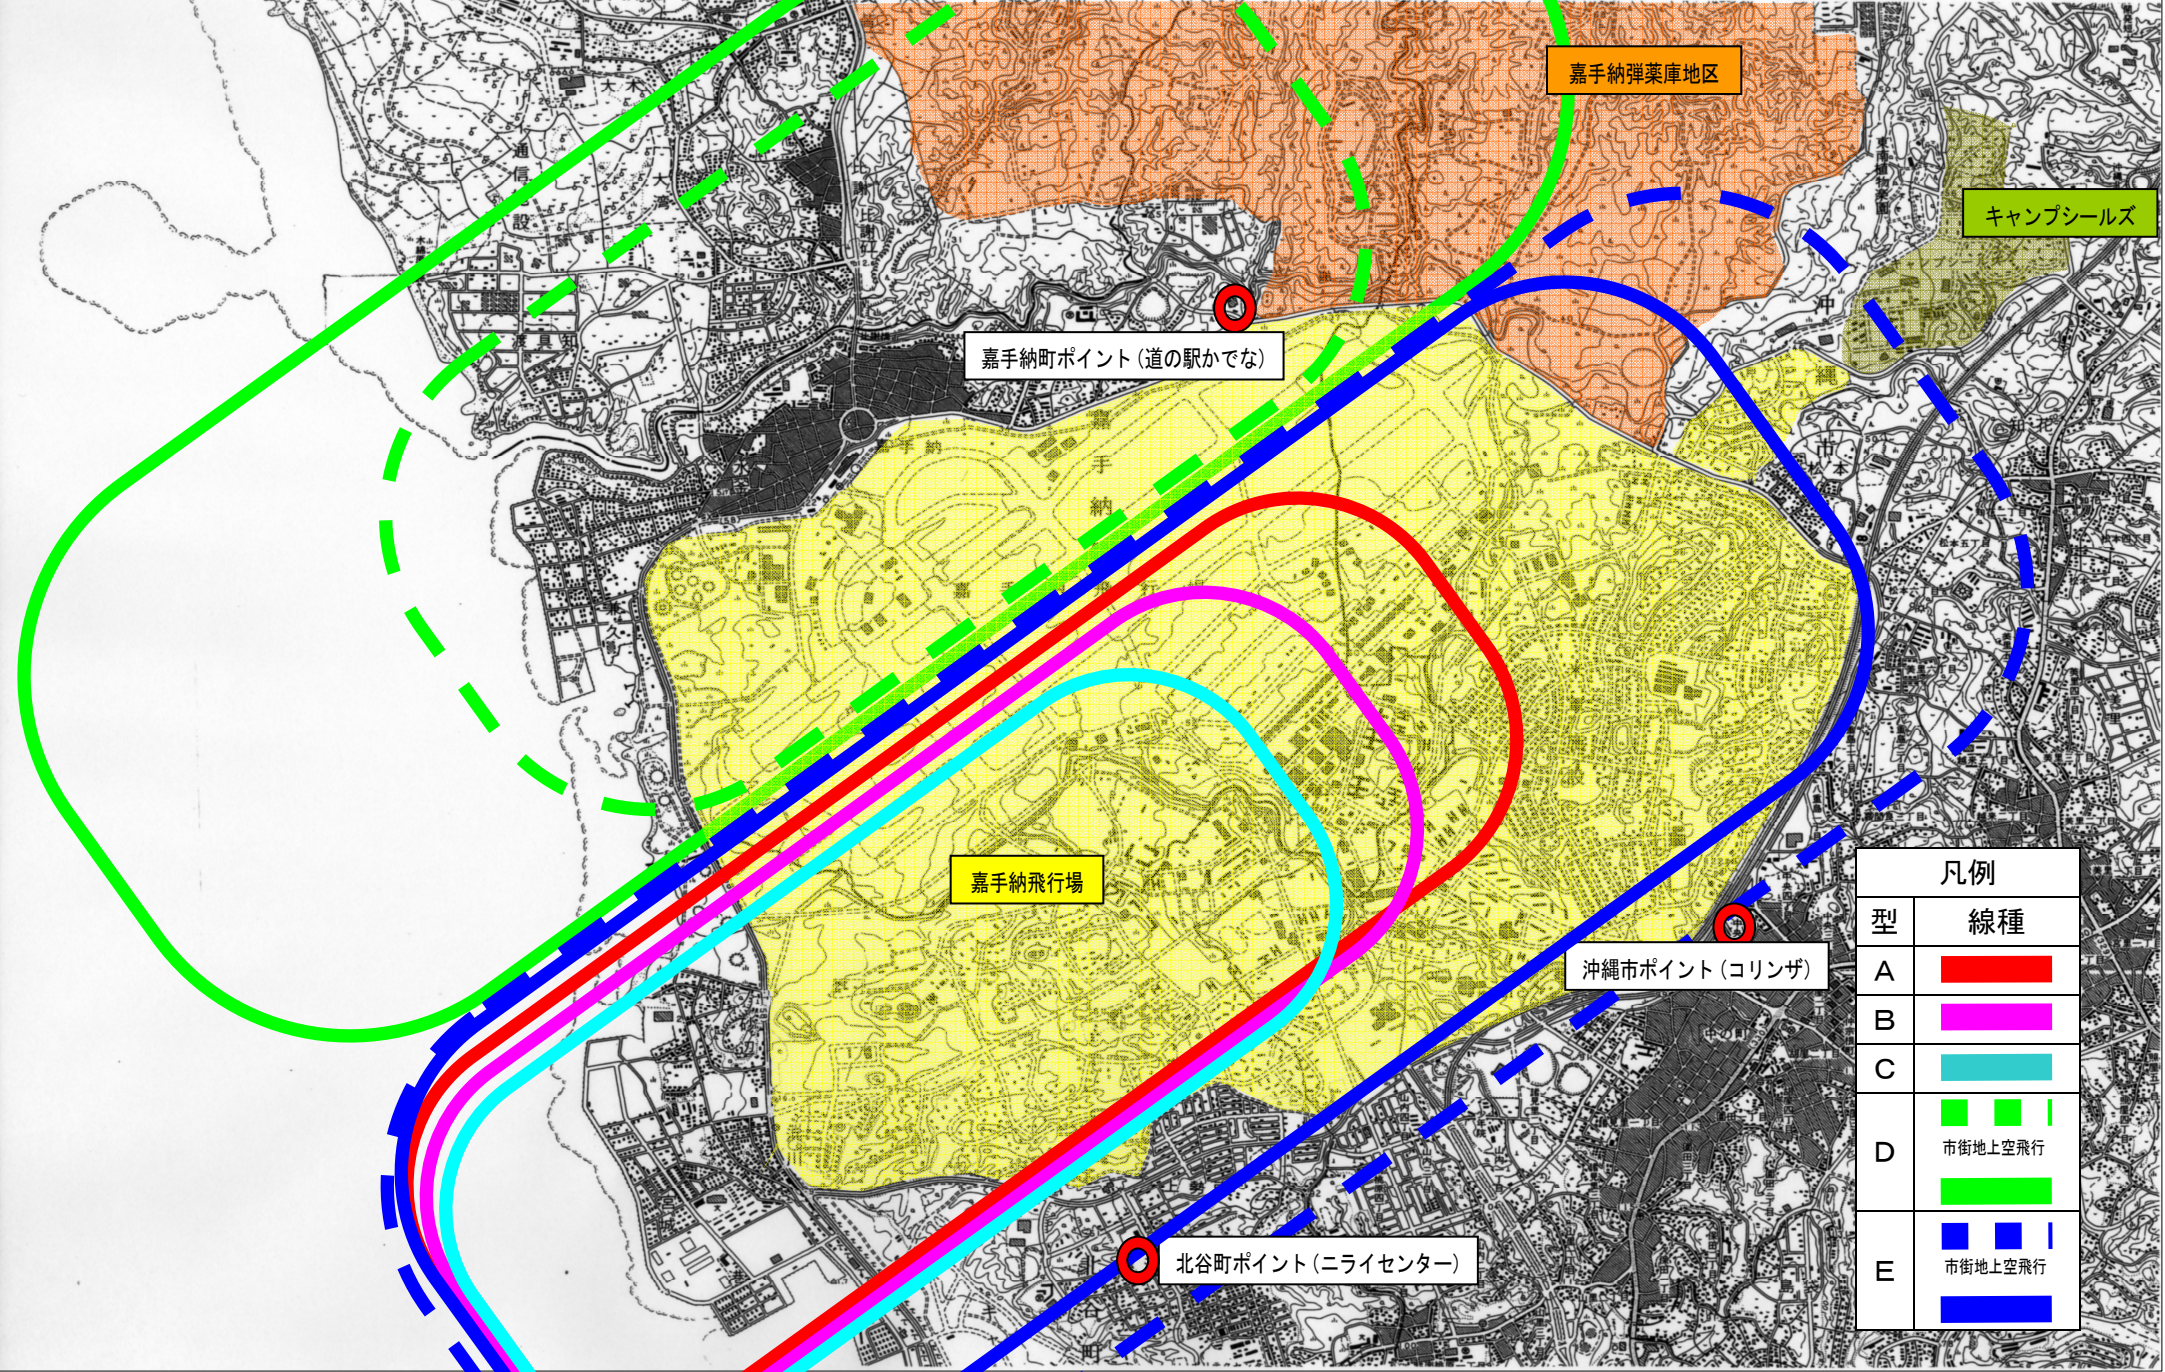

三連協による嘉手納飛行場の飛行経路の目視調査（飛行経路パターン）

凡例	
型	線種
A	
B	
C	
D	
E	