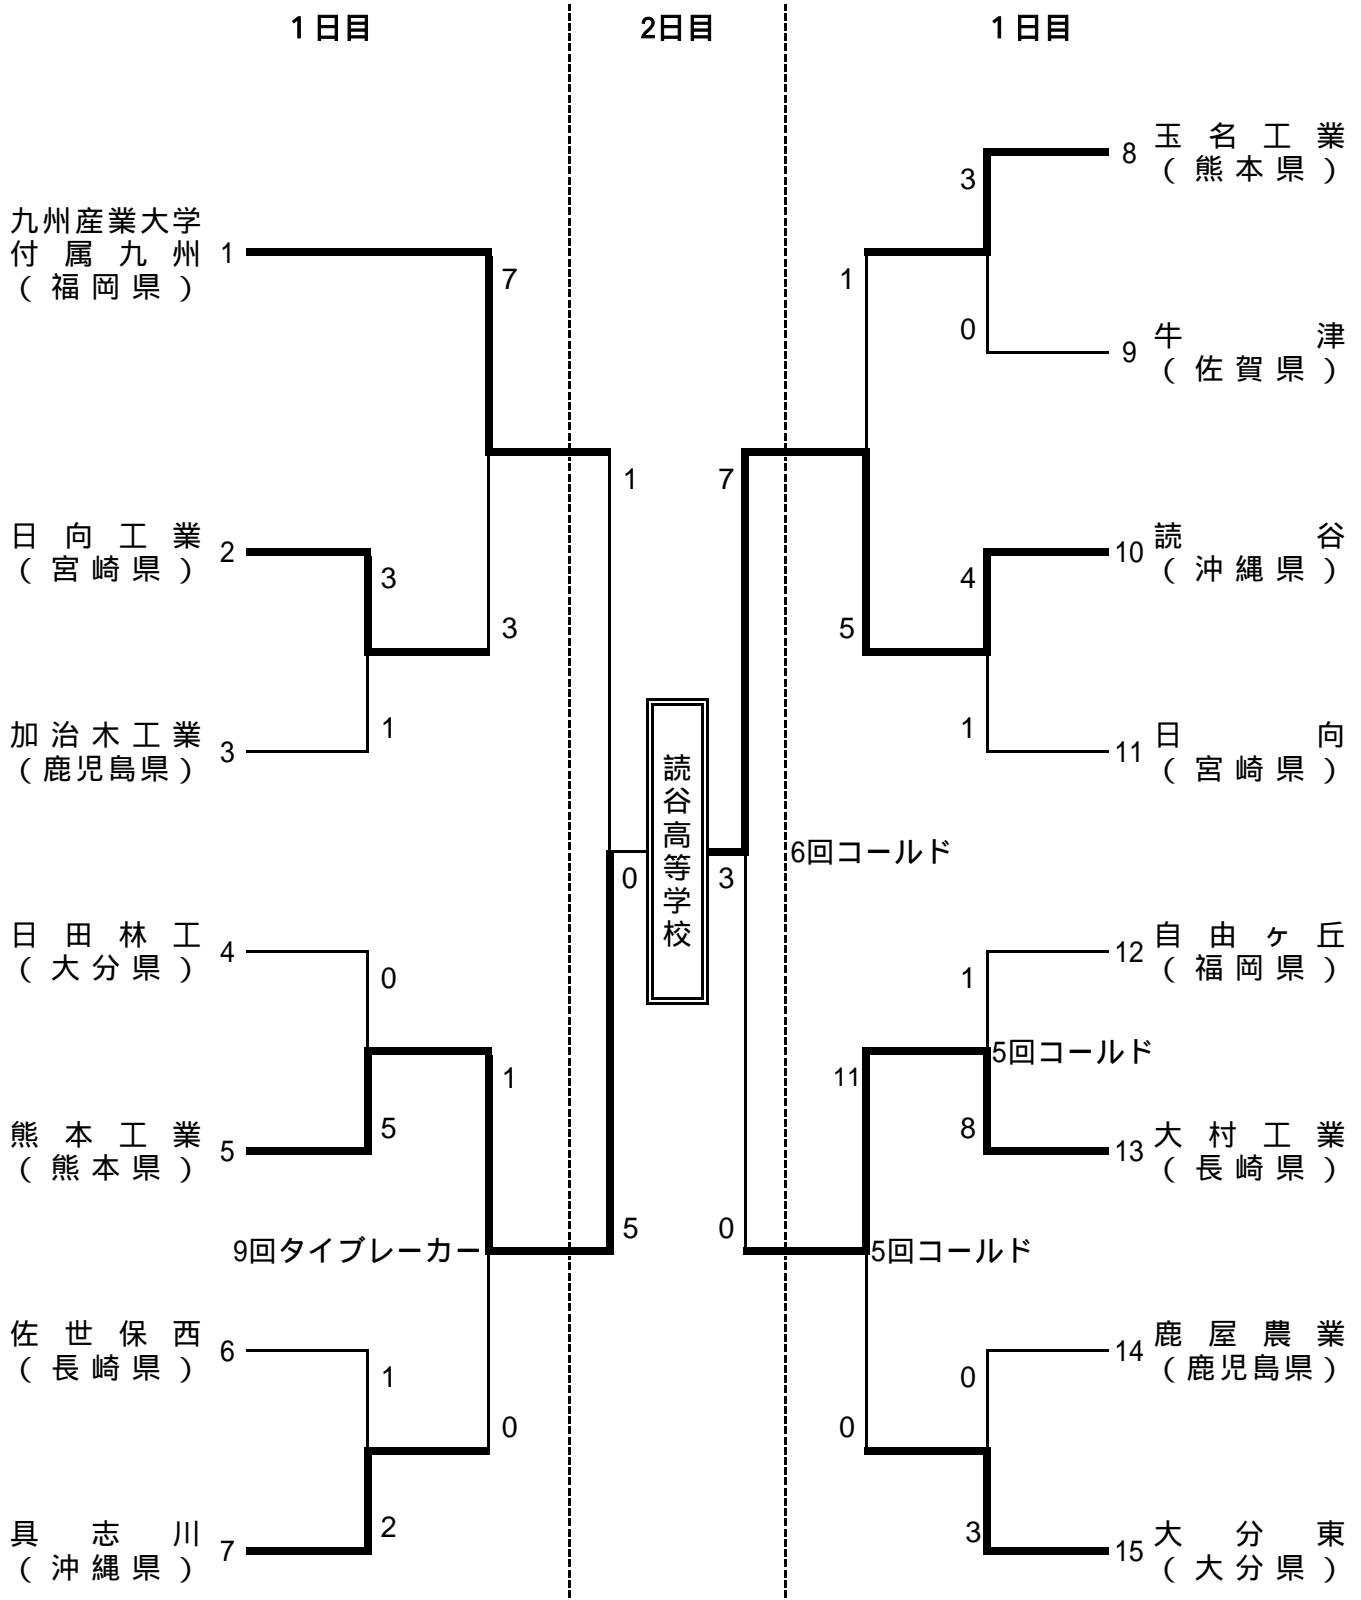

# 全九州高等学校体育大会ソフトボール競技大会男子結果

E : 読谷村総合運動広場 (体育館側)

F : 読谷村総合運動広場 (野球場側)

G : 読谷村多目的広場