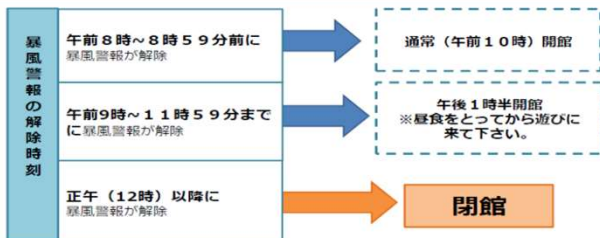

●台風時における児童館の対応です。お手数ですがご確認くださいませよう
お願いいたします。

☆児童館のようす☆

北谷町上勢桑江児童館における台風時の対応について

台風接近に伴い、暴風・大雨警報や暴風・大雨特別警報が発令された時の対応について、保護者の皆様にお知らせいたします。
児童の安全を考慮した上での決定ですので、ご理解・ご協力をお願い致します。

(1) 学校登校日に、台風接近に伴い学校が休校になった場合

学校休校に合わせて閉館

(2) 学校の授業の休業日の対応について

① 暴風警報が発令された場合

午前9時までに
暴風警報が発令または、発令中

閉館

閉館中に暴風警報が発令

閉館

閉館となる為、帰宅指導もしくは
必要に応じ保護者へ迎えを依頼します

② 警報が解除されたとき

※ 警報解除後であっても「バス運休」の場合は、閉館となります。

※ 「特別警報」についても、この取扱と同じとします。

【北谷町上勢児童館利用について】

- 児童館 開館時間：午前10時～午後6時(午後5時30分より片づけ)
- 問合せ先：上勢桑江(わんぱく)児童館 携帯電話 080-9851-3377

しんいちねんせい な
新一年生も慣れてきて、
げんき あそ
元気よく遊んでいます😊