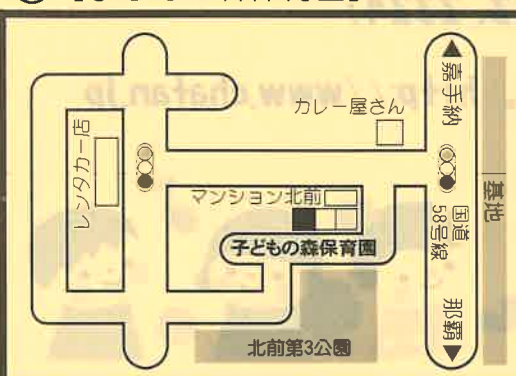

保育所等見取り図

※ お問い合わせは
北谷町役場 子ども家庭課
TEL. 936-1234
 (内線 2323)

- ④ 【愛育保育園】
- ⑭ 【チャチャ保育園】
- ⑯ 【あいの実保育園】

- ⑦ 【アスク北谷保育園】

- ② 【上勢保育所】

- ⑧ 【つぼみっ子保育園】
- ⑫ 【つぼみ園】

- ⑤ 【ファミリー保育園】

- ⑥ 【絆保育園】
- ⑪ 【中央保育園】

- ⑩ 【ひだまり認定こども園】

- ③ 【美浜保育所】

- ⑮ 【うみそら保育園】

- ⑩ 【ひだまり認定こども園】

- ③ 【美浜保育所】

- ① 【謝刈保育所】

- ⑨ 【子どもの森保育園】

- ⑬ 【リトルマザーグース保育園】