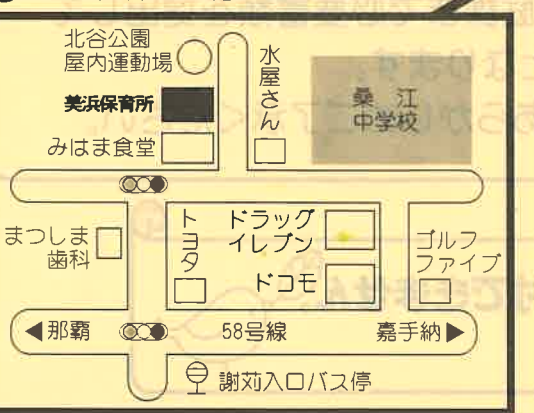

保育所等見取り図

※ お問い合わせは
北谷町役場 子ども家庭課
TEL. 936-1234
 (内線 2323)

- ④ 【愛育保育園】
- ⑭ 【チャチャ保育園】
- ⑯ 【あいの実保育園】

- ⑦ 【アスク北谷保育園】

- ② 【上勢保育所】

- ⑧ 【つぼみっ子保育園】
- ⑫ 【つぼみ園】

- ⑤ 【ファミリー保育園】

- ⑥ 【絆保育園】
- ⑪ 【中央保育園】

- ⑩ 【ひだまり認定こども園】

- ③ 【美浜保育所】

- ⑮ 【うみそら保育園】

- ⑩ 【ひだまり認定こども園】

- ③ 【美浜保育所】

- ① 【謝刈保育所】

- ⑨ 【子どもの森保育園】

- ⑬ 【リトルマザーグース保育園】