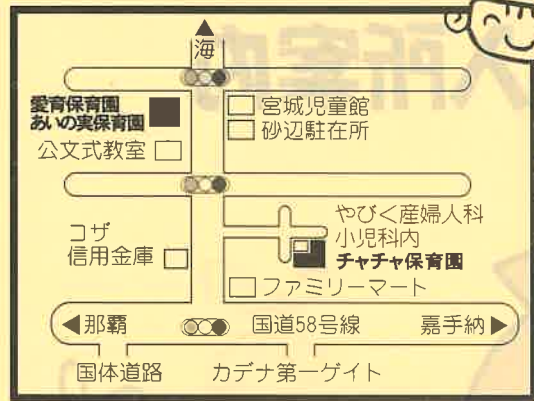

保育所等見取り図

※ お問い合わせは
北谷町役場 子ども家庭課
TEL. 936-1234
 (内線 2323)

- ④ 【愛育保育園】
- ⑭ 【チャチャ保育園】
- ⑯ 【あいの実保育園】

- ⑦ 【アスク北谷保育園】

- ② 【上勢保育所】

- ⑧ 【つぼみっ子保育園】
- ⑫ 【つぼみ園】

- ⑤ 【ファミリー保育園】

- ⑥ 【絆保育園】
- ⑪ 【中央保育園】

- ⑩ 【ひだまり認定こども園】

- ③ 【美浜保育所】

- ⑮ 【うみそら保育園】

- ⑩ 【ひだまり認定こども園】

- ③ 【美浜保育所】

- ① 【謝刈保育所】

- ⑨ 【子どもの森保育園】

- ⑬ 【リトルマザーグース保育園】