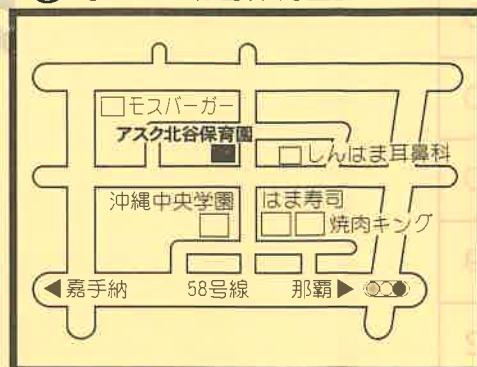

保育所等見取り図

※ お問い合わせは
北谷町役場 子ども家庭課
TEL. 936-1234
 (内線 2323)

- ④ 【愛育保育園】
- ⑭ 【チャチャ保育園】
- ⑯ 【あいの実保育園】

- ⑦ 【アスク北谷保育園】

- ② 【上勢保育所】

- ⑧ 【つぼみっ子保育園】
- ⑫ 【つぼみ園】

- ⑤ 【ファミリー保育園】

- ⑥ 【絆保育園】
- ⑪ 【中央保育園】

- ⑩ 【ひだまり認定こども園】

- ③ 【美浜保育所】

- ⑮ 【うみそら保育園】

- ⑩ 【ひだまり認定こども園】

- ③ 【美浜保育所】

- ① 【謝刈保育所】

- ⑨ 【子どもの森保育園】

- ⑬ 【リトルマザーグース保育園】