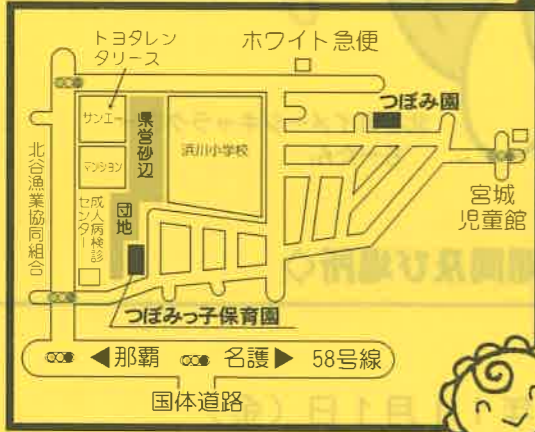

保育所等見取り図

※ お問い合わせは
北谷町役場 子ども家庭課
TEL. 936-1234
 (内線 257)

- ④ 【愛育保育園】
- ⑭ 【チャチャ保育園】

- ⑦ 【アスク北谷保育園】

- ② 【上勢保育所】

- ⑧ 【つぼみっ子保育園】
- ⑫ 【つぼみ園】

- ⑥ 【絆保育園】
- ⑪ 【中央保育園】

- ⑤ 【ファミリー保育園】

- ③ 【美浜保育所】

- ① 【謝苺保育所】

- ⑮ 【うみそら保育園】

- ⑩ 【ひだまり認定こども園】

- ⑤ 【ファミリー保育園】

- ⑨ 【子どもの森保育園】

- ⑬ 【リトルマザーグース保育園】