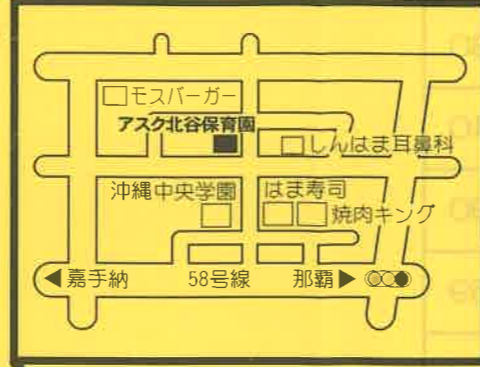

保育所等見取り図

※ お問い合わせは
北谷町役場 子ども家庭課
TEL. 936-1234
 (内線 257)

- ④ 【愛育保育園】
- ⑭ 【チャチャ保育園】

- ⑦ 【アスク北谷保育園】

- ② 【上勢保育所】

- ⑧ 【つぼみっ子保育園】
- ⑫ 【つぼみ園】

- ⑥ 【絆保育園】
- ⑪ 【中央保育園】

- ⑤ 【ファミリー保育園】

- ③ 【美浜保育所】

- ① 【謝苺保育所】

- ⑮ 【うみそら保育園】

- ⑩ 【ひだまり認定こども園】

- ⑤ 【ファミリー保育園】

- ⑨ 【子どもの森保育園】

- ⑬ 【リトルマザーグース保育園】