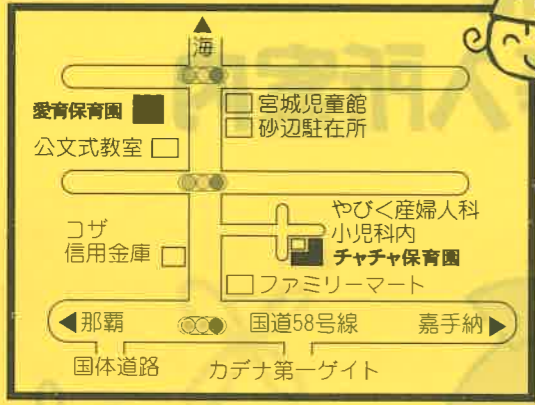

保育所等見取り図

※ お問い合わせは
北谷町役場 子ども家庭課
TEL. 936-1234
 (内線 257)

- ④ 【愛育保育園】
- ⑭ 【チャチャ保育園】

- ⑦ 【アスク北谷保育園】

- ② 【上勢保育所】

- ⑧ 【つぼみっ子保育園】
- ⑫ 【つぼみ園】

- ⑥ 【絆保育園】
- ⑪ 【中央保育園】

- ⑤ 【ファミリー保育園】

- ③ 【美浜保育所】

- ① 【謝苺保育所】

- ⑮ 【うみそら保育園】

- ⑩ 【ひだまり認定こども園】

- ⑤ 【ファミリー保育園】

- ⑨ 【子どもの森保育園】

- ⑬ 【リトルマザーグース保育園】