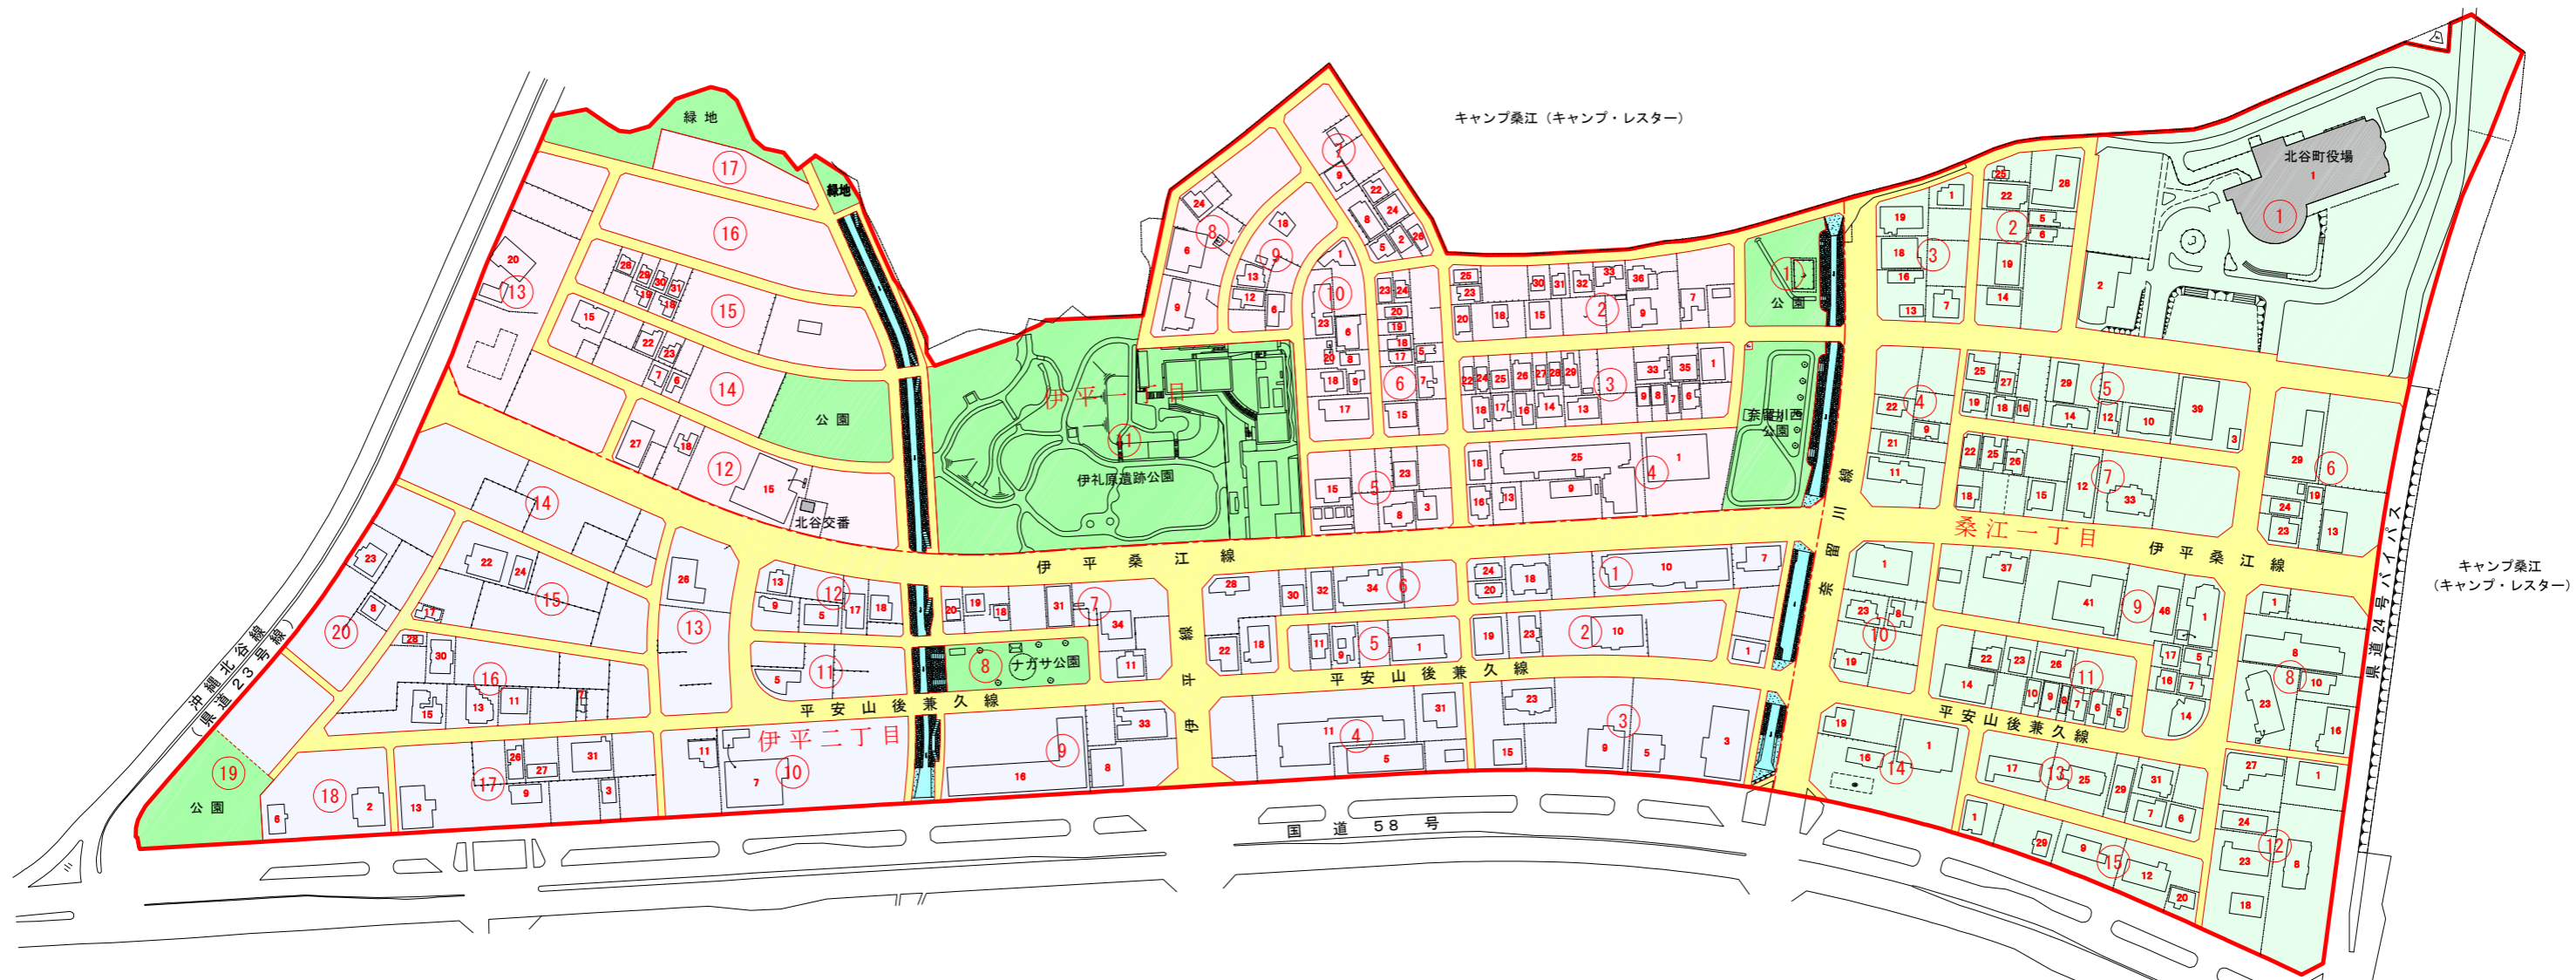

# 住居表示案内図 (桑江一丁目・伊平一丁目・伊平二丁目)

| 凡 例      |                         |
|----------|-------------------------|
| 新 町 名    | 桑江一丁目<br>伊平一丁目<br>伊平二丁目 |
| 住居表示実施区域 | ———                     |
| 新 町 界    | ———                     |
| 街 区 界    | ———                     |
| 街 区 符 号  | ①                       |
| 住 居 番 号  | 1                       |
| 道 路      | ———                     |
| 河 川      | ———                     |
| 公 園      | ———                     |