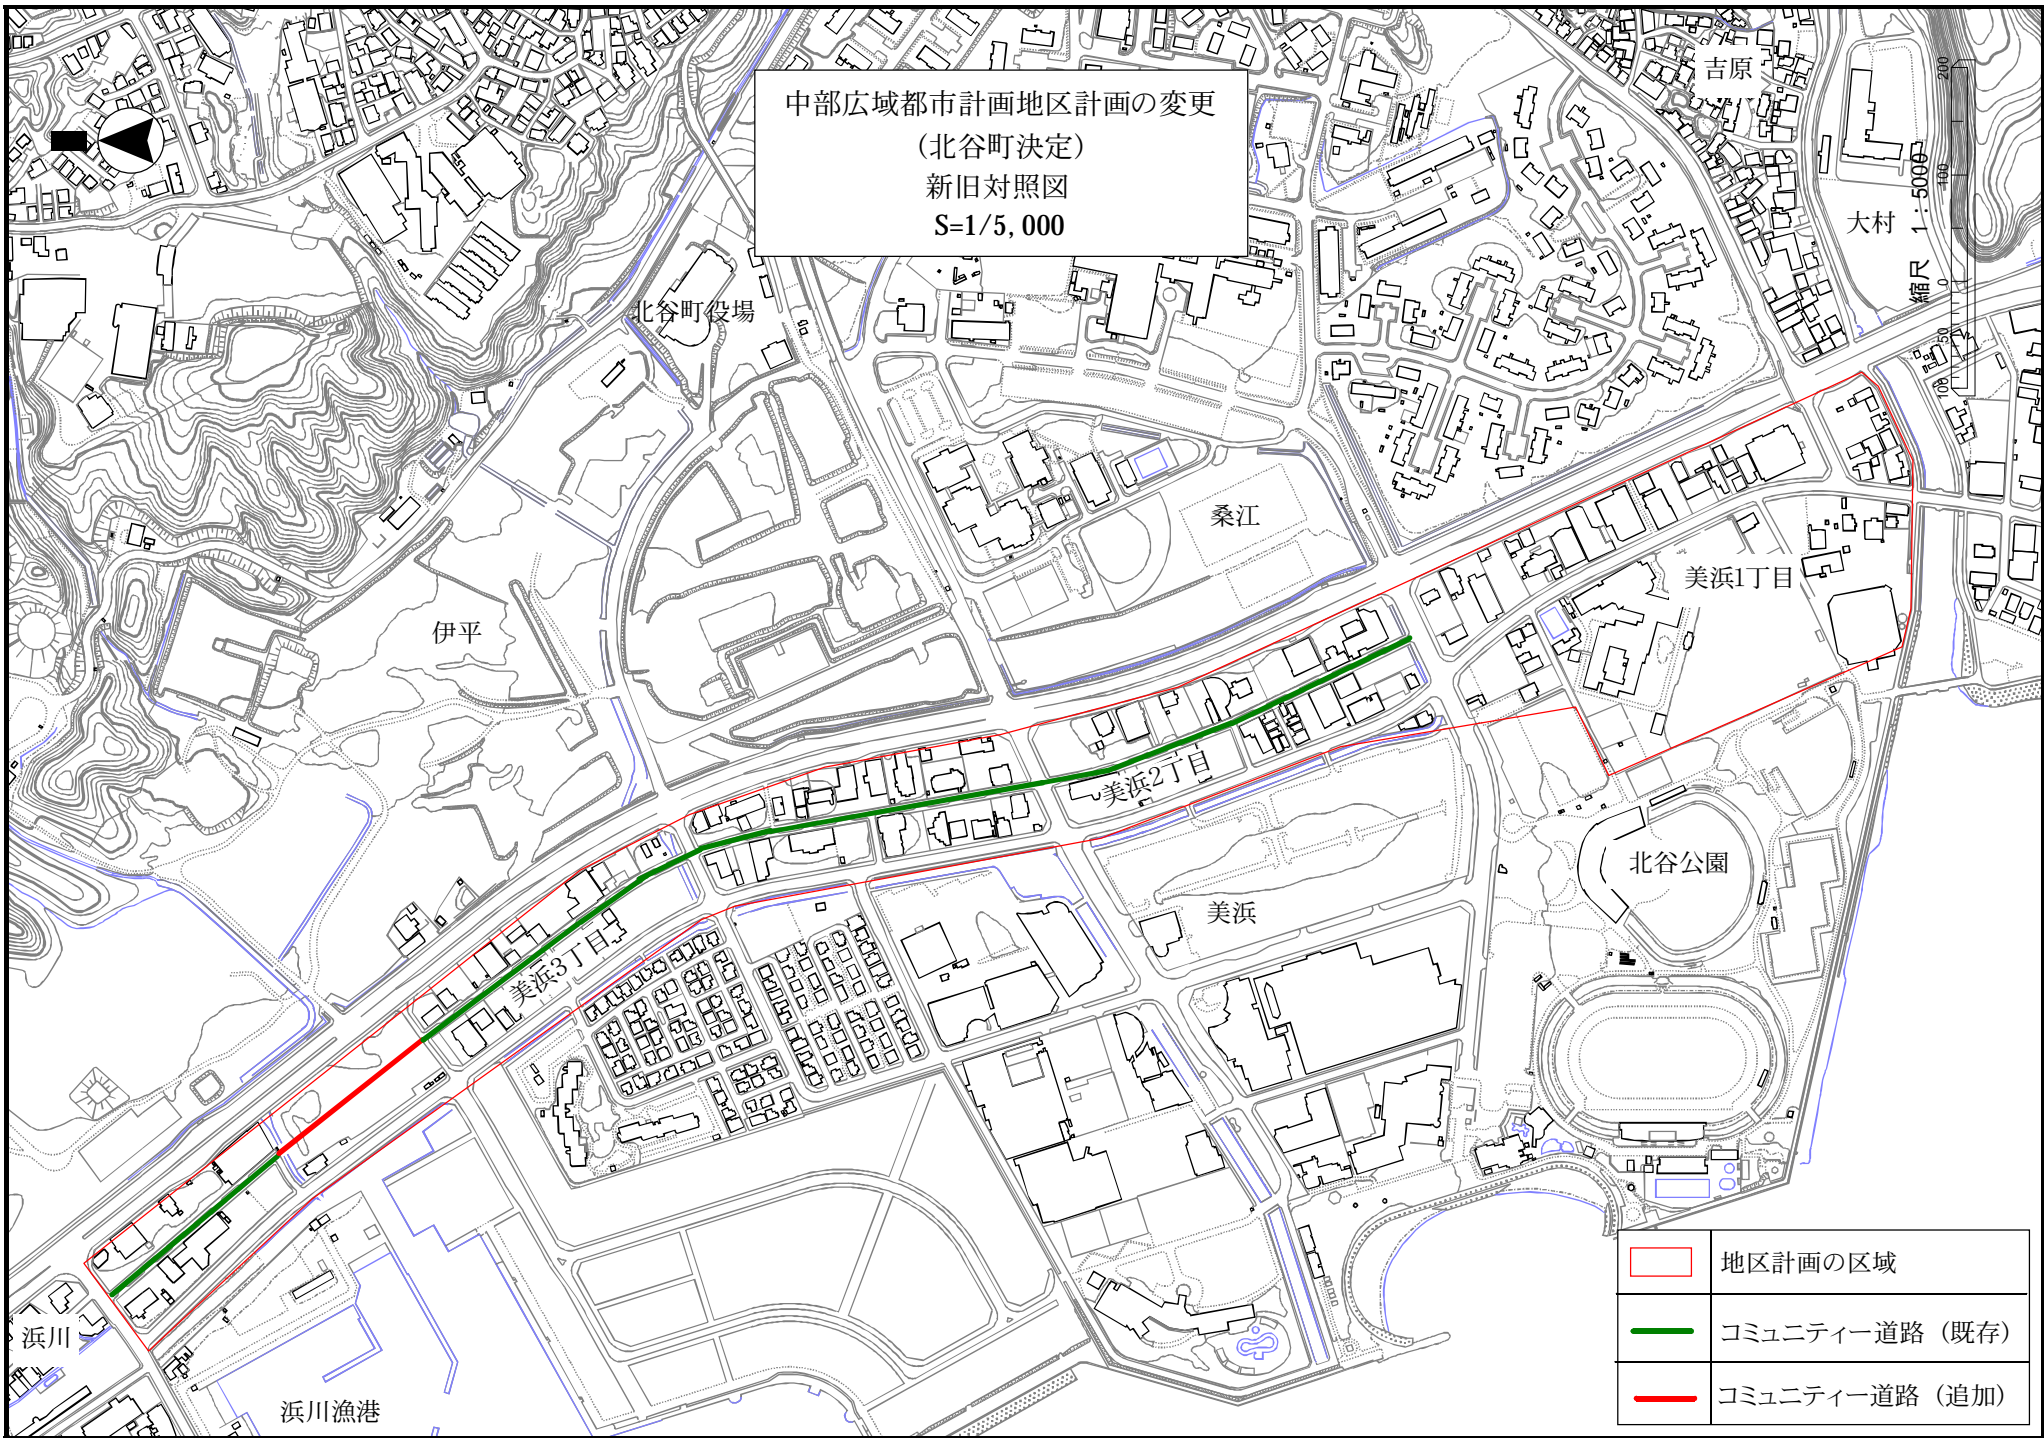

中部広域都市計画地区計画の変更
(北谷町決定)
新旧対照図
S=1/5,000

	地区計画の区域
	コミュニティ道路 (既存)
	コミュニティ道路 (追加)